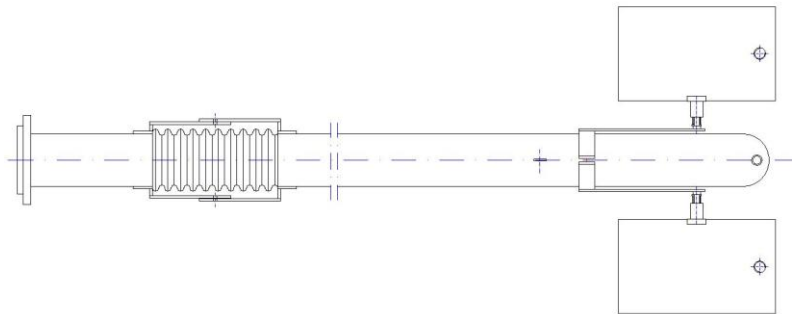

Trübwasserabzug TA xxx – 02

Ausführung mit Spiralschlauch-Gelenk

Zubehör: Edelstahl-Handseilwinde