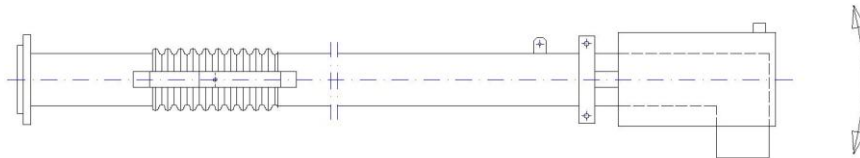

Trübwasserabzug TA xxx – 02

Ausführung mit Spiralschlauch-Gelenk

Zubehör: Edelstahl-Handseilwinde